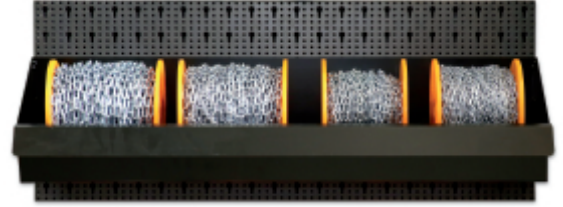

8600 R/511
Assortiment de 11 bobines chaîne type "Genovese" avec plateau d'exposition

		art.
	086000511	8600 R/511

		Quantité	N°
8120		ø 2,2 mm x 75 m	2
		ø 2,7 mm x 75 m	2
		ø 3,4 mm x 60 m	1
		ø 4,4 mm x 40 m	1
		ø 4,8 mm x 30 m	2
		ø 5,5 mm x 25 m	1
		ø 6,5 mm x 25 m	2