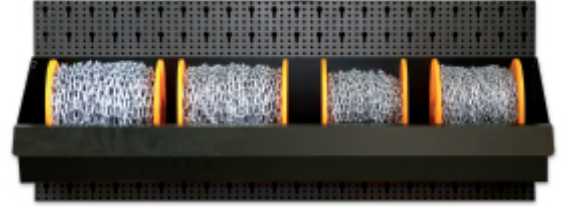

8600 R/511

Συλλογή με 11 καρούλια με αλυσίδες Genovese, με δίσκο εκθετηρίου

		art.
	086000511	8600 R/511

8120		ΣΥΛΛΟΓΗ		N°
		ø 2,2 mm x 75 m	2	
		ø 2,7 mm x 75 m	2	
		ø 3,4 mm x 60 m	1	
		ø 4,4 mm x 40 m	1	
		ø 4,8 mm x 30 m	2	
		ø 5,5 mm x 25 m	1	
ø 6,5 mm x 25 m	2			