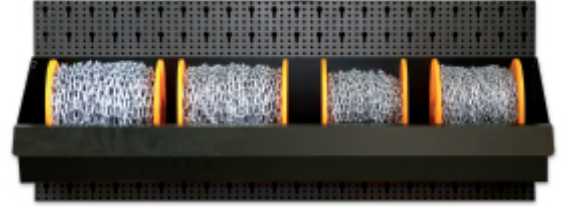

8600 R/511

Assortiment van 11 Genovese ketting op rol, met display houder

		art.
	086000511	8600 R/511

			N°
8120		Ø 2,2 mm x 75 m	2
		Ø 2,7 mm x 75 m	2
		Ø 3,4 mm x 60 m	1
		Ø 4,4 mm x 40 m	1
		Ø 4,8 mm x 30 m	2
		Ø 5,5 mm x 25 m	1
		Ø 6,5 mm x 25 m	2