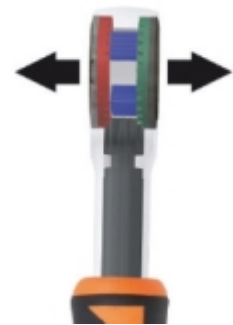

- Bit past op beide zijde van de ratel, voor vast en los draaien
- Handgreep uit twee componenten

Door het draaien van de handgreep, zowel links als rechtsom, zal de bit gaan draaien

	Art.	L mm	Ø mm	A mm	
008600884	860/58	126	1/4"	27	138