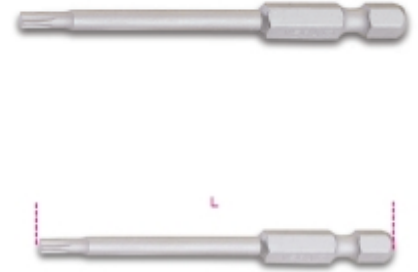

- Εξαγωνικό στέλεχος 1/4".
- Για χειροκίνητα, ηλεκτρικά και πνευματικά κατσαβίδια.

		Art.			
	008620556	862TX-L 06	T6	70	
	008620557	862TX-L 07	T7	70	
	008620558	862TX-L 08	T8	70	
	008620559	862TX-L 09	T9	70	9
	008620560	862TX-L 10	T10	70	9,8
	008620565	862TX-L 15	T15	70	2
	008620570	862TX-L 20	T20	70	12
*	008620575	862TX-L 25	T25	70	12,2
	008620577	862TX-L 27	T27	70	15
	008620580	862TX-L 30	T30	70	14,8
	008620590	862TX-L 40	T40	70	17,4