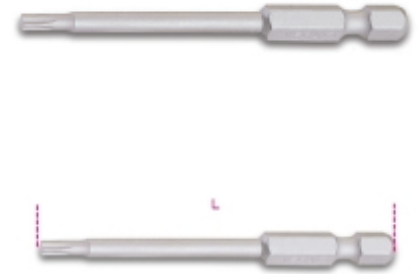

- Шестигранная головка 1/4".
- Для ручных, электрических и пневматических шуруповертов.

|   |  | Art.       |     |    |      |
|---|---|------------|-----|----|------|
|   | 008620556   | 862TX-L 06 | T6  | 70 |      |
|   | 008620557   | 862TX-L 07 | T7  | 70 |      |
|   | 008620558   | 862TX-L 08 | T8  | 70 |      |
|   | 008620559   | 862TX-L 09 | T9  | 70 | 9    |
|   | 008620560   | 862TX-L 10 | T10 | 70 | 9,8  |
|   | 008620565   | 862TX-L 15 | T15 | 70 | 2    |
|   | 008620570   | 862TX-L 20 | T20 | 70 | 12   |
| * | 008620575   | 862TX-L 25 | T25 | 70 | 12,2 |
|   | 008620577   | 862TX-L 27 | T27 | 70 | 15   |
|   | 008620580   | 862TX-L 30 | T30 | 70 | 14,8 |
|   | 008620590   | 862TX-L 40 | T40 | 70 | 17,4 |