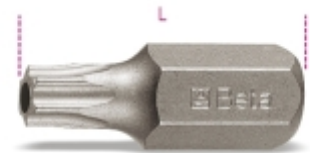

- Zeskantschacht 10 mm.
- Voor handmatige, elektrische en pneumatische schroevendraaiers.

|  | Art. | | L mm | g |
|---------------------------------------------------------------------------------|-----------|-----|---------|------|
| 008670500 | 867RTX 20 | T20 | 30 | 11 |
| 008670505 | 867RTX 25 | T25 | 30 | 12,8 |
| 008670510 | 867RTX 30 | T30 | 30 | 13,4 |
| 008670515 | 867RTX 40 | T40 | 30 | 14,2 |
| 008670520 | 867RTX 45 | T45 | 30 | 15,4 |
| 008670525 | 867RTX 50 | T50 | 30 | 15,6 |
| 008670530 | 867RTX 55 | T55 | 30 | 17,8 |