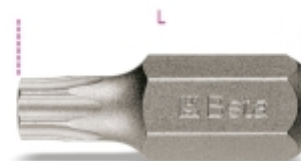

**867TX**
**Bit de 10 mm Torx®**

- Para atornilladores manuales, eléctricos y neumáticos

	Art.		L mm	g
008670400	867TX 20	T20	30	12,6
008670405	867TX 25	T25	30	13
008670410	867TX 30	T30	30	13,6
008670415	867TX 40	T40	30	14,6
008670420	867TX 45	T45	30	15,6
008670425	867TX 50	T50	30	16,2
008670430	867TX 55	T55	30	18,4