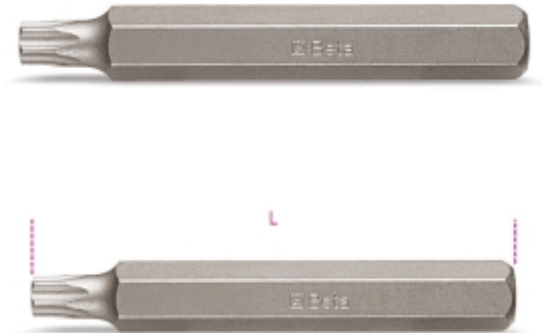

- Zeskantschacht 10 mm.
- Voor handmatige, elektrische en pneumatische schroevendraaiers.

	Art.		L mm	g
008670450	867TX-L 20	T20	75	43
008670455	867TX-L 25	T25	75	43,2
008670460	867TX-L 30	T30	75	43,4
008670465	867TX-L 40	T40	75	44,2
008670470	867TX-L 45	T45	75	45,2
008670475	867TX-L 50	T50	75	45,8
008670480	867TX-L 55	T55	75	46