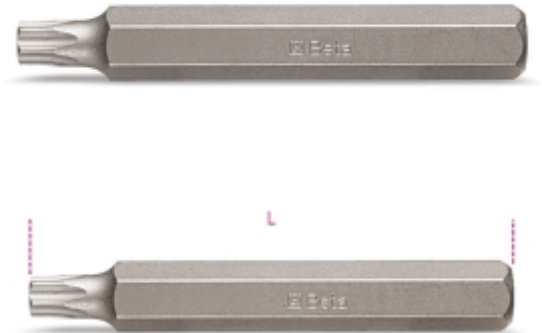

- Шестигранный хвостовик 10 мм.
- Для ручных, электрических и пневматических шуруповертов.

	Art.		L mm	g
008670450	867TX-L 20	T20	75	43
008670455	867TX-L 25	T25	75	43,2
008670460	867TX-L 30	T30	75	43,4
008670465	867TX-L 40	T40	75	44,2
008670470	867TX-L 45	T45	75	45,2
008670475	867TX-L 50	T50	75	45,8
008670480	867TX-L 55	T55	75	46