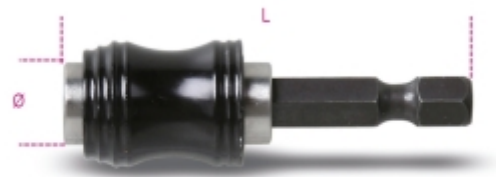

882MSR

Magnetische snelwissel bithouder

ISO 1173 E 6,3

	Art.	L mm	○	●	Ø mm
008820205	882MSR 50	50	1/4	1/4	11

Scan de QR-code om toegang te krijgen tot het
Specificaties, media en documentatie in één klik.