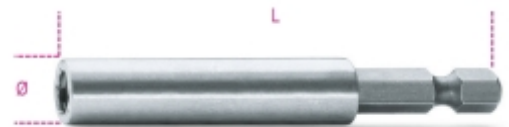

882M Bithouder met borgring voor bits 5,5 mm aansluiting en 1/4" aansluiting

ISO 1173 E 6,3

	Art.	L mm	○	●	Ø mm	⚖ g
008820005	882M	75	1/4	1/4	11	37

Scan de QR-code om toegang te krijgen tot het
Specificaties, media en documentatie in één klik.