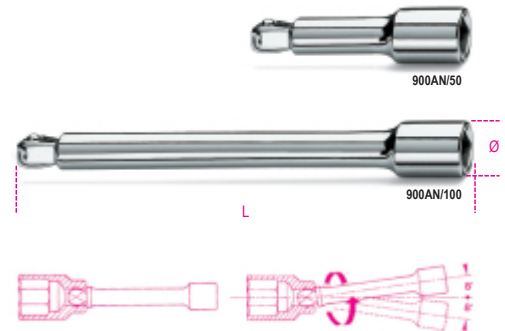

900AN
1/4" verlengstukken, zwenkbaar

- Het bolvormige uiteinde van het mannelijke vierkant maakt manoeuvreren mogelijk met maximale hoeken van 8°.

	Art.	L mm	Ø mm	□	■	g
009000825	900AN/50	50	11,5	1/4	1/4	22
009000826	900AN/100	100	11,5	1/4	1/4	44