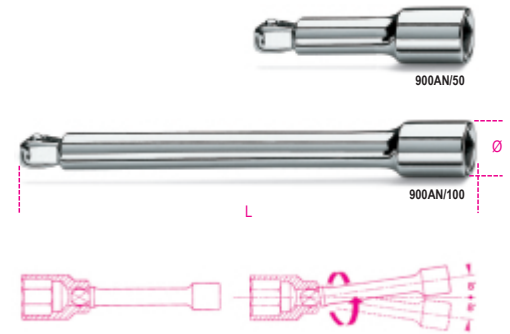

900AN
extensões com quadras macho angulares e fêmea de 1/4"

- A extremidade esférica da quadra macho permite manobrar com ângulos máximos de 8°.

	Art.	L mm	Ø mm	□	■	g
009000825	900AN/50	50	11,5	1/4	1/4	22
009000826	900AN/100	100	11,5	1/4	1/4	44