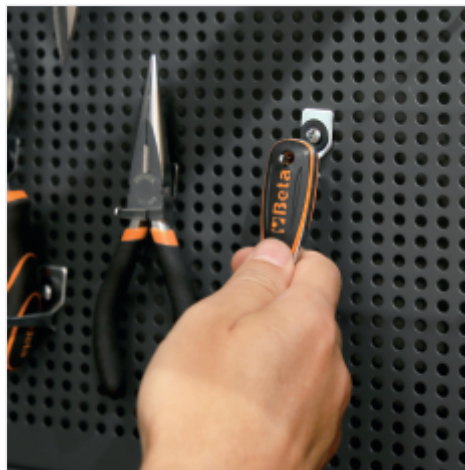

BETA 900E/55

Αναστρέψιμη καστάνια με τετράγωνο δίσκο 1/4" αρσενικό

Πιστοποιήσεις και Πρότυπα

Χαρακτηριστικά

Η νέα καστάνια Beta: το απαραίτητο εργαλείο για τον επαγγελματία.

ΜΗΧΑΝΙΣΜΌΣ 48 ΔΟΝΤΊΩΝ

Τα 48 δόντια εγγυώνται γωνία ανάκτησης 7,5°.

ΛΥΓΙΣΜΈΝΟΣ ΜΟΧΛΌΣ

Λυγισμένος μοχλός για υπερυψωμένη λαβή, η οποία διευκολύνει τη χρήση και παρέχει μεγαλύτερη ευκολία σε κρίσιμα ή δυσπρόσιτα σημεία.

ΠΊΕΣΗ ΣΤΗΝ ΚΕΦΑΛΉ ΧΩΡΊΣ ΤΕΤΡΆΓΩΝΗ ΑΝΑΣΤΡΟΦΉ

Η πίεση του χεριού στην κεφαλή δεν αντιστρέφει την τετράγωνη.

ΑΝΤΙΣΤΡΟΦΉ ΤΗΣ ΚΑΤΕΎΘΥΝΣΗΣ ΠΕΡΙΣΤΡΟΦΉΣ

Αντιστροφή της κατεύθυνσης περιστροφής με το ένα χέρι.

ΝΕΑ ΧΕΙΡΟΛΑΒΗ

Παρέχει εργονομικό κράτημα χάρη στις διαμορφωμένες λαβές που ακολουθούν το προφίλ του μοχλού, βελτιώνοντας την άνεση κατά τη χρήση.

ΔΥΝΑΤΌΤΗΤΑ ΠΡΟΣΆΡΤΗΣΗΣ

Η κρεμαστή λαβή της καστάνιας Beta επιτρέπει την καλύτερη προβολή και οργάνωση, βελτιώνοντας την ευκολία στο χώρο εργασίας.

Πιστοποιήσεις και Πρότυπα

Αναφορές

	Art.	L mm	Ø mm	A mm	■	g
009001255	900E/55	125	26	25	1/4	92