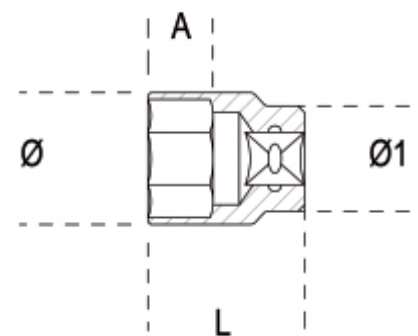

900MB
Tizenkétszögű dugókulcs

UNI/ISO 2725-1 DIN3124

	Art.	Ø mm	Ø mm	L mm	Ø1 mm	A mm	Á g
009000160	900MB 4	4	6,7	22	11,2	8,0	8
009000161	900MB 5	5	7,7	25	11,2	9,0	8
009000162	900MB 5,5	5,5	8,3	25	11,2	9,0	8
009000163	900MB 6	6	9,0	25	11,2	9,0	8
009000164	900MB 7	7	10,2	25	11,2	9,0	9
009000165	900MB 8	8	11,3	25	12,0	9,0	11
009000166	900MB 9	9	13,0	25	12,0	9,0	12
009000167	900MB 10	10	14,3	25	12,9	9,0	14
009000168	900MB 11	11	16,0	25	14,3	10,0	18
009000169	900MB 12	12	17,4	25	16,0	10,0	22
009000170	900MB 13	13	18,0	25	16,4	10,0	23
009000171	900MB 14	14	19,3	25	17,9	10,0	30