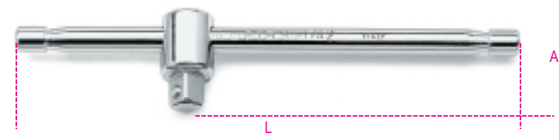

900/42

вороток Т-образный

14"

UNI/ISO 3315 DIN 3122

	Art.	L mm	A mm	■	g
009000854	900/42	115	22	1/4	37

Отсканируйте QR-код, чтобы получить доступ к
Технические характеристики, носители и