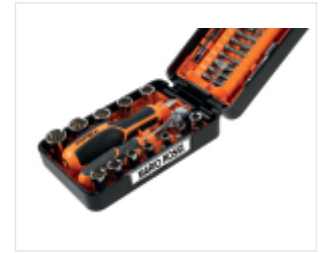

## BETA 900/C39U

Assortiment van 11 Gear lock doppen, 21 bits en 7 accessoires

### Kenmerken

Beta 900/C39U: de evolutie van de Beta Mini, alle gereedschappen in de palm van je hand