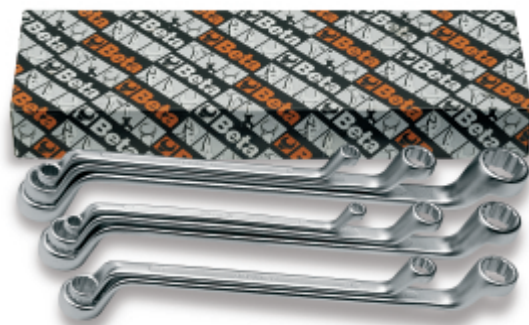

**90/S serie di chiavi poligonali doppie curve**
 1,3 kg

	art.		 g
<b>000900162</b>	90/S8	Serie di 8 chiavi poligonali doppie curve 6x7-8x9-10x11-12x13 14x15-16x17-18x19 20x22 mm	1.000
<b>000900163</b>	90/S7	Serie di 7 chiavi poligonali doppie curve 6x7-8x9-10x11-12x13-14x15-16x17-18x19 mm	800
<b>000900166</b>	90/S12	Serie di 12 chiavi poligonali doppie curve 6x7-8x9-10x11-12x13 14x15-16x17-18x19 20x22-21x23-24x26 25x28-30x32 mm	2.900
<b>000900167</b>	90/S12X	serie di 12 chiavi poligonali doppie curve (art. 90) 6x7-8x9-10x11-12x13 14x15-16x17-18x19 20x22-21x23-24x27 25x28-30x32 mm	2.800
<b>000900170</b>	90/S13	serie di 13 chiavi poligonali doppie curve (art. 90) 6x7-8x9-10x11-12x13 14x15-16x17-18x19 20x22-21x23-24x26 25x28-27x29-30x32 mm	3.200