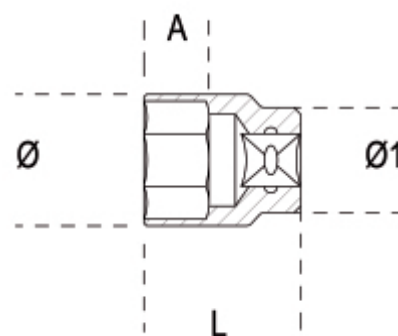

910AS
bi-hex hand sockets

• Inch sizes

	art.	 "	Ø mm	L mm	Ø1 mm	A mm	g
009100201	910AS 1/4	1/4	9,5	28	16,7	4,0	23
009100202	910AS 5/16	5/16	12,1	28	16,7	5,0	24
009100203	910AS 11/32	11/32	13,2	28	16,7	5,0	25
009100204	910AS 3/8	3/8	14,6	29	16,7	6,0	27
009100205	910AS 7/16	7/16	15,8	29	16,7	7,0	25,6
009100206	910AS 1/2	1/2	18,4	31	17,0	8,0	33
009100207	910AS 9/16	9/16	19,7	32	17,5	10,0	37
009100208	910AS 19/32	19/32	20,9	32	18,0	10,0	41
009100209	910AS 5/8	5/8	22,2	33	18,5	10,0	46,3
009100210	910AS 11/16	11/16	24,7	34	20,0	12,0	64
009100211	910AS 3/4	3/4	25,8	35	21,0	12,0	70
009100212	910AS 13/16	13/16	28,2	36	23,0	14,0	82,6
009100213	910AS 7/8	7/8	29,7	37	24,0	14,0	90,8