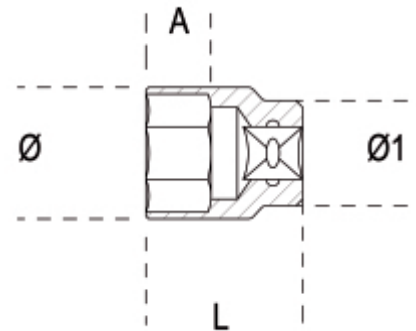

**910AS**
**Dop twaalfkant, 3/8" aansluiting**

Dop met 3/8" aansluiting.

Download de PDF voor maten en overige afmetingen.

Art.	Ø "	Ø mm	L mm	Ø1 mm	A mm	g	
009100201	910AS 1/4	1/4	9,5	28	16,7	4,0	23
009100202	910AS 5/16	5/16	12,1	28	16,7	5,0	24
009100203	910AS 11/32	11/32	13,2	28	16,7	5,0	25
009100204	910AS 3/8	3/8	14,6	29	16,7	6,0	27
009100205	910AS 7/16	7/16	15,8	29	16,7	7,0	25,6
009100206	910AS 1/2	1/2	18,4	31	17,0	8,0	33
009100207	910AS 9/16	9/16	19,7	32	17,5	10,0	37
009100208	910AS 19/32	19/32	20,9	32	18,0	10,0	41
009100209	910AS 5/8	5/8	22,2	33	18,5	10,0	46,3
009100210	910AS 11/16	11/16	24,7	34	20,0	12,0	64
009100211	910AS 3/4	3/4	25,8	35	21,0	12,0	70
009100212	910AS 13/16	13/16	28,2	36	23,0	14,0	82,6
009100213	910AS 7/8	7/8	29,7	37	24,0	14,0	90,8