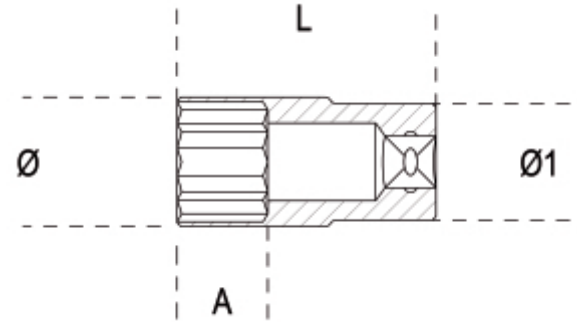

910BL
καρυδάκια χειρός πολύγωνα, μακριά σειρά

UNI/ISO 2725-1 DIN3124

Art.	Ø mm	Ø mm	L mm	Ø1 mm	A mm	g	
009100308	910BL 8	8	12,0	55	17	7	50
009100309	910BL 9	9	13,0	55	17	7	47,8
009100310	910BL 10	10	14,5	55	17	9	51
009100311	910BL 11	11	16,0	55	17	10	54,3
009100312	910BL 12	12	17,0	55	17	12	55
009100313	910BL 13	13	18,0	55	17	12	54,8
009100314	910BL 14	14	20,0	55	18	15	66,5
009100315	910BL 15	15	21,0	55	20	15	77
009100316	910BL 16	16	22,0	55	20	15	76
009100317	910BL 17	17	23,5	55	22	15	93
009100318	910BL 18	18	24,5	55	23	18	99,9
009100319	910BL 19	19	25,0	55	24	18	98
009100321	910BL 21	21	27,0	65	26	18	128
009100322	910BL 22	22	29,0	65	28	21	156