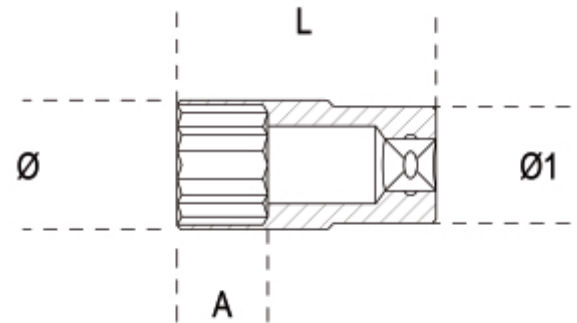

**910BL**
**Tizenkétszögű hosszú dugókulcs**

**UNI/ISO 2725-1 DIN3124**

Art.	Ø mm	Ø mm	L mm	Ø1 mm	A mm	g	
009100308	910BL 8	8	12,0	55	17	7	50
009100309	910BL 9	9	13,0	55	17	7	47,8
009100310	910BL 10	10	14,5	55	17	9	51
009100311	910BL 11	11	16,0	55	17	10	54,3
009100312	910BL 12	12	17,0	55	17	12	55
009100313	910BL 13	13	18,0	55	17	12	54,8
009100314	910BL 14	14	20,0	55	18	15	66,5
009100315	910BL 15	15	21,0	55	20	15	77
009100316	910BL 16	16	22,0	55	20	15	76
009100317	910BL 17	17	23,5	55	22	15	93
009100318	910BL 18	18	24,5	55	23	18	99,9
009100319	910BL 19	19	25,0	55	24	18	98
009100321	910BL 21	21	27,0	65	26	18	128
009100322	910BL 22	22	29,0	65	28	21	156