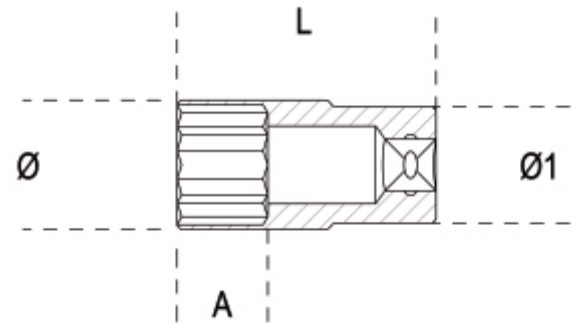

910BL
chaves de caixa série longa, boca de 12 faces

UNI/ISO 2725-1 DIN3124

Art.	Ø mm	Ø mm	L mm	Ø1 mm	A mm	g	
009100308	910BL 8	8	12,0	55	17	7	50
009100309	910BL 9	9	13,0	55	17	7	47,8
009100310	910BL 10	10	14,5	55	17	9	51
009100311	910BL 11	11	16,0	55	17	10	54,3
009100312	910BL 12	12	17,0	55	17	12	55
009100313	910BL 13	13	18,0	55	17	12	54,8
009100314	910BL 14	14	20,0	55	18	15	66,5
009100315	910BL 15	15	21,0	55	20	15	77
009100316	910BL 16	16	22,0	55	20	15	76
009100317	910BL 17	17	23,5	55	22	15	93
009100318	910BL 18	18	24,5	55	23	18	99,9
009100319	910BL 19	19	25,0	55	24	18	98
009100321	910BL 21	21	27,0	65	26	18	128
009100322	910BL 22	22	29,0	65	28	21	156

Digitalize o código QR para aceder ao separador web

Especificações, suportes e documentação num