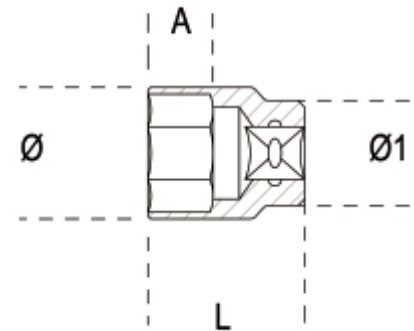

Voldoet aan Society of Automotive Engineers SAE) en Aerospace Standard (AS): SAE AS 954E.

3/8" aansluiting.

Download PDF voor maten en overige afmetingen.

Art.	Art.	Ø mm	Ø mm	L mm	Ø1 mm	A mm	g
009100106	910B 6	6	9,5	28	16,7	4,0	22
009100107	910B 7	7	10,7	28	16,7	4,0	23
009100108	910B 8	8	12,1	28	16,7	5,0	21,8
009100109	910B 9	9	13,2	28	16,7	5,0	24
009100110	910B 10	10	14,6	29	16,7	6,0	26
009100111	910B 11	11	15,8	29	16,7	7,0	26,2
009100112	910B 12	12	17,2	30	17,7	8,0	31,8
009100113	910B 13	13	18,4	31	17,0	8,0	32,8
009100114	910B 14	14	19,7	32	17,5	10,0	38,8
009100115	910B 15	15	20,9	32	18,0	10,0	42,6
009100116	910B 16	16	22,2	33	18,5	10,0	53
009100117	910B 17	17	23,2	33	19,0	10,0	53,6
009100118	910B 18	18	24,7	34	20,0	12,0	58,4
009100119	910B 19	19	25,8	35	21,0	12,0	66,6
009100120	910B 20	20	27,2	35	22,0	12,0	77,4
009100121	910B 21	21	28,2	36	23,0	14,0	80,2
009100122	910B 22	22	29,7	37	24,0	14,0	96,4