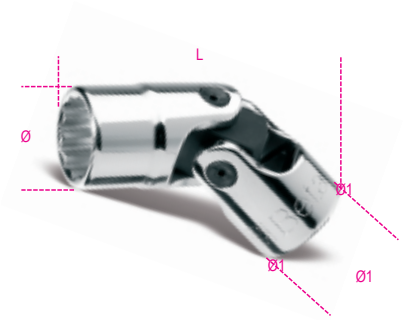

Voldoet aan Society of Automotive Engineers SAE) en Aerospace Standard (AS): SAE AS 954E.

3/8" aansluiting.

Download PDF voor maten en overige afmetingen.

	Art.	Ø mm	Ø mm	L mm	Ø1 mm	A mm	g
009100231	910B/SN 11	11	15,8	49,5	19	9,8	61
009100232	910B/SN 12	12	17,0	50,0	19	10,3	62
009100233	910B/SN 13	13	18,3	51,0	19	11,3	64
009100234	910B/SN 14	14	19,5	51,0	19	11,3	63
009100235	910B/SN 15	15	20,8	53,5	19	12,8	69
009100237	910B/SN 17	17	23,3	54,5	19	13,8	74
009100238	910B/SN 18	18	24,5	54,5	19	13,8	77
009100239	910B/SN 19	19	25,8	56,5	19	13,8	83