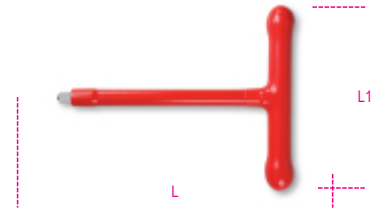

910MQ/T

Mango en T con un extremo macho de 3/8", aislado

EN 60900

|  | Art. | L mm | L1 mm |  g |
|---|---------|---------|----------|--|
| 009100807 | 910MQ/T | 200 | 165 | 350 |

Escanee el código QR para acceder a la pestaña web