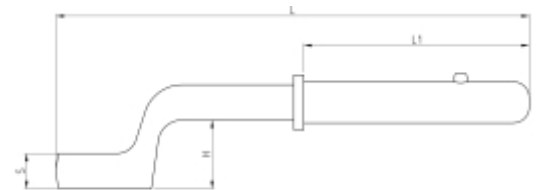

- geleverd met buisverlenging art. 92 en veter 8880

	Art.	Ø mm	Ø mm	H mm	L mm	L1 mm	S mm	W kg
000914036	91HS C36	36	54	35,5	245	735	20,0	0,80
000914041	91HS C41	41	62	39,5	265	750	22,0	0,95
000914046	91HS C46	46	69	40,0	280	910	23,0	1,20