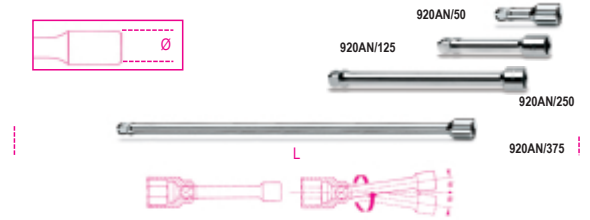

**12"**

	Art.	L mm	Ø mm	□	■	g
009200833	920AN/50	50	22	1/2	1/2	87
009200834	920AN/125	125	22	1/2	1/2	160
009200835	920AN/250	250	22	1/2	1/2	300
009200836	920AN/375	375	22	1/2	1/2	437,4

**Scan de QR-code om toegang te krijgen tot het**  
 Specificaties, media en documentatie in één klik.