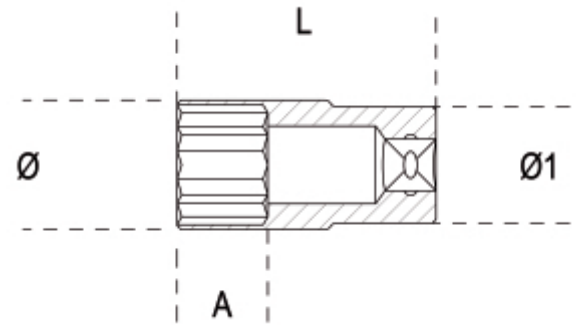

920AS/L
καρυδάκια χειρός πολύγωνα, μακριά σειρά

Art.	Art.	Ψ "	Ø mm	L mm	Ø1 mm	A mm	W g
009200352	920AS-L 1/2	1/2	19,0	77	22	12,0	108,2
009200353	920AS-L 9/16	9/16	20,3	77	22	15,0	111,8
009200355	920AS-L 5/8	5/8	22,8	77	22	15,0	137,2
009200357	920AS-L 11/16	11/16	25,0	77	24	18,0	156
009200358	920AS-L 3/4	3/4	26,5	77	25	18,0	172,1
009200360	920AS-L 13/16	13/16	29,0	77	27	18,0	201
009200361	920AS-L 7/8	7/8	30,0	77	28	21,0	185,5
009200362	920AS-L 15/16	15/16	32,8	77	30	24,0	250
009200363	920AS-L 1	1	35,0	77	32	24,0	276
009200364	920AS-L 1.1/16	1.1/16	36,5	77	33,0	25,0	296
009200365	920AS-L 1.1/8	1.1/8	37,8	77	34	27,0	314