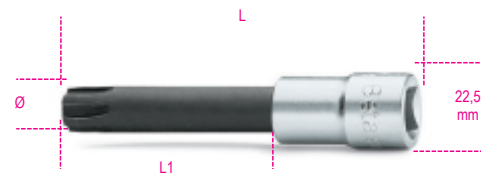

920ES
special form socket drivers

UNI 9326

art.	art.	Ø mm	⊙	L mm	L1 mm	g
009200587	920ES 7	7	(6R)	58	20	65,8
009200607	920ES-XL 7	7XL	(6R)	240	202	119
009200589	920ES 9	9	(8R)	58	20	70,9
009200609	920ES-XL 9	9XL	(8R)	240	202	180
009200590	920ES 10	10	(8S)	58	20	72,3
009200610	920ES-XL 10	10XL	(8S)	240	202	186
009200591	920ES 11	11	(10R)	58	20	80
009200611	920ES-XL 11	11XL	(10R)	240	202	240
009200592	920ES 12L	12L	(10S)	100	62	120
009200612	920ES-XL 12	12XL	(10S)	240	202	270
009200594	920ES 14L	14L	(12S)	100	62	146
009200614	920ES-XL 14	14XL	(12S)	240	202	342
009200596	920ES 16L	16L	(14R)	100	62	185,4
009200616	920ES-XL 16	16XL	(14R)	240	202	401