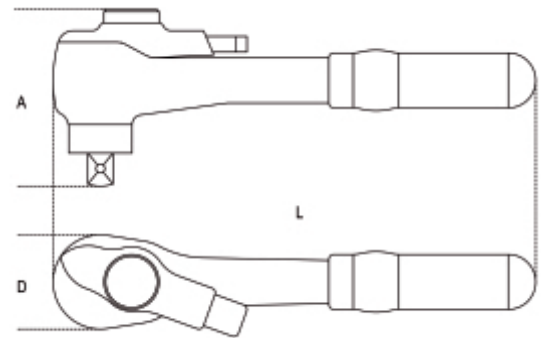

920MQ/55A

1/2" omschakelbare ratel met blokkeermechanisme

12"

EN 60900

	Art.	L mm	D mm	A mm	g
009200809	920MQ/55A	240	50	89	713

**Scan de QR-code om toegang te krijgen tot het**  
Specificaties, media en documentatie in één klik.