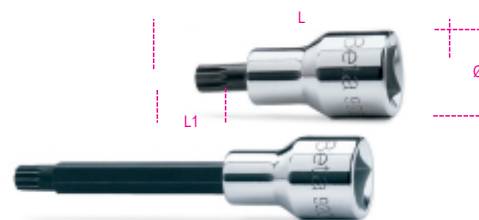

920XZN
socket drivers with XZN® profile

DIN 2324

art.	art.	Ø	Ø mm	L mm	L1 mm	g
009200559	920XZN 4	M4	22,5	58	20	63,2
009200560	920XZN 5	M5	22,5	58	20	62,8
009200561	920XZN 6	M6	22,5	58	20	63,9
009200562	920XZN 6L	M6L	22,5	100	62	85
009200563	920XZN 8	M8	22,5	58	20	65,1
009200564	920XZN 8L	M8L	22,5	100	62	86,9
009200582	920XZN 9	M9	22,5	58	20	77
009200583	920XZN 9L	M9L	22,5	100	62	105
009200565	920XZN 10	M10	22,5	58	20	80
009200566	920XZN 10L	M10L	22,5	100	62	105,7
009200568	920XZN 12	M12	22,5	58	20	83
009200569	920XZN 12L	M12L	22,5	100	62	114,4
009200571	920XZN 14	M14	23,0	58	20	114,7
009200572	920XZN 14L	M14L	23,0	100	62	162,6
009200573	920XZN 16	M16	23,0	58	20	122
009200574	920XZN 18	M18	23,0	58	20	122