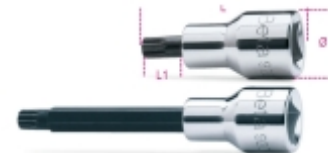

DIN 2324

	Art.	Ø	Ø mm	L mm	L1 mm	Wt g
009200559	920XZN 4	M4	22,5	58	20	63,2
009200560	920XZN 5	M5	22,5	58	20	62,8
009200561	920XZN 6	M6	22,5	58	20	63,9
009200562	920XZN 6L	M6L	22,5	100	62	85
009200563	920XZN 8	M8	22,5	58	20	65,1
009200564	920XZN 8L	M8L	22,5	100	62	86,9
009200582	920XZN 9	M9	22,5	58	20	77
009200583	920XZN 9L	M9L	22,5	100	62	105
009200565	920XZN 10	M10	22,5	58	20	80
009200566	920XZN 10L	M10L	22,5	100	62	105,7
009200568	920XZN 12	M12	22,5	58	20	83
009200569	920XZN 12L	M12L	22,5	100	62	114,4
009200571	920XZN 14	M14	23,0	58	20	114,7
009200572	920XZN 14L	M14L	23,0	100	62	162,6
009200573	920XZN 16	M16	23,0	58	20	122
009200574	920XZN 18	M18	23,0	58	20	122