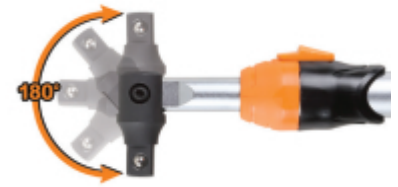

920/38

Poignée articulée extensible, carré mâle 1/2"

12"

- Tête articulée à 180°
- Système de blocage du manche

• Pour arriver partout

• 7 longueurs différentes

	art.	L mm	L max mm
009200839	920/38	262	402