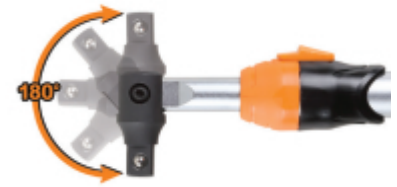

## 1/2" uitschuifbare handgreep met kniegewricht

1/2"

- 180° kniegewricht
- Vergrendel systeem in de handgreep
- Om overal te komen waar nodig
- 7 verschillende lengtes

	art.	L mm	L max mm
009200839	920/38	262	402