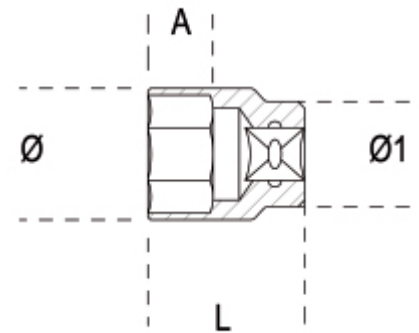

928AS
hexagon hand sockets

Art.	Art.	"	Ø mm	L mm	Ø1 mm	A mm	g
009280202	928AS 7/8	7/8	32,0	53	34	14,0	207
009280203	928AS 15/16	15/16	34,5	53	34	16,0	214
009280205	928AS 1.1/16	1.1/16	38,0	56	35	18,0	241
009280206	928AS 1.1/8	1.1/8	40,2	58	35	20,0	254
009280208	928AS 1.1/4	1.1/4	44,2	60	37	22,0	325
009280209	928AS 1.5/16	1.5/16	45,8	60	37	24,0	323
009280211	928AS 1.7/16	1.7/16	49,5	64	38	26,0	400
009280212	928AS 1.1/2	1.1/2	52,0	68	40	27,0	553
009280215	928AS 1.11/16	1.11/16	58,8	74	40	29,0	738
009280217	928AS 1.13/16	1.13/16	62,3	75	43	32,0	802
009280218	928AS 1.7/8	1.7/8	65,0	78	43	32,0	875
009280219	928AS 2	2	68,3	80	43	35,0	989
009280220	928AS 2.1/16	2.1/16	71,5	83	48	38,0	1022