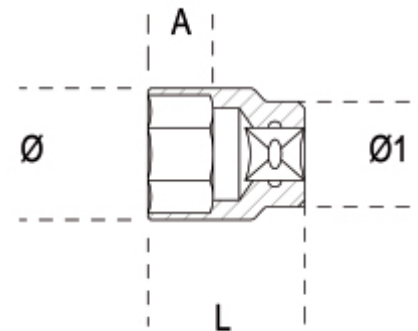

928B
chaves de caixa boca de 12 faces

UNI/ISO 2725-1 DIN 3124

Art.	Ø mm	Ø mm	L mm	Ø1 mm	A mm	g
009280119	19	29,2	50	34	14,0	171
009280121	21	30,0	51	34	14,0	
009280122	22	31,3	53	34	14,0	201,3
009280123	23	33,3	53	34	14,0	214,6
009280124	24	34,5	53	34	16,0	210
009280126	26	36,8	55	35	16,0	255
009280127	27	38,0	56	35	18,0	234
009280128	28	39,0	57	35	18,0	240
009280129	29	40,2	58	35	20,0	243
009280130	30	41,5	58	37	20,0	271
009280132	32	44,3	60	37	22,0	324,6
009280133	33	45,8	60	37	24,0	332,6
009280134	34	46,8	60	37	24,0	359
009280135	35	48,1	62	38	25,0	367,3
009280136	36	49,5	64	38	26,0	474
009280138	38	52,0	68	40	27,0	550
009280141	41	56,0	71	40	29,0	572
009280146	46	62,3	75	43	32,0	728
009280150	50	67,4	80	43	35,0	975
009280155	55	73,7	84	48	38,0	1129
009280160	60	80,0	87	48	41,0	1288