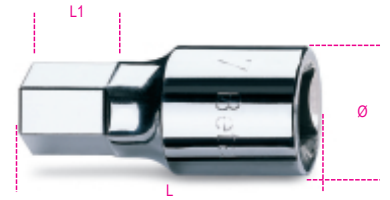


	Art.	mm	Ø mm	L mm	L1 mm	g
009280514	928ME 14	14	35	75	15,5	268
009280517	928ME 17	17	35	75	15,5	295
009280519	928ME 19	19	35	75	15,5	274
009280522	928ME 22	22	35	75	22,5	388

Scan the QR Code to access the web tab
 Specs, media and documentation in one click.