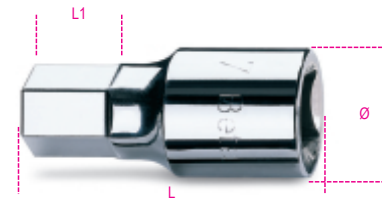


	Art.	mm	Ø mm	L mm	L1 mm	g
009280514	928ME 14	14	35	75	15,5	268
009280517	928ME 17	17	35	75	15,5	295
009280519	928ME 19	19	35	75	15,5	274
009280522	928ME 22	22	35	75	22,5	388

Scan de QR-code om toegang te krijgen tot het
 Specificaties, media en documentatie in één klik.