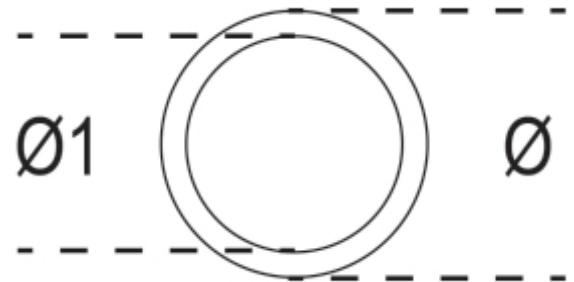

929/55PR

Ratels 929/55

|  | Art.     | L<br>mm | Ø<br>mm | Ø1<br>mm |
|---|----------|---------|---------|----------|
| 009290868   | 929/55PR | 540     | 32      | 26       |

**Scan de QR-code om toegang te krijgen tot het**  
Specificaties, media en documentatie in één klik.