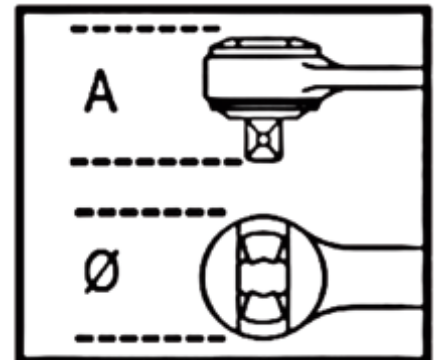

929/55

1" omschakelbare ratel, 72 tands

UNI/ISO 3315 DIN 3122

Ratelhoek: 5°.

	Art.	L mm	Ø mm	A mm			■	g
009290860	929/55	770	62	63			1"	2648

Scan de QR-code om toegang te krijgen tot het
Specificaties, media en documentatie in één klik.