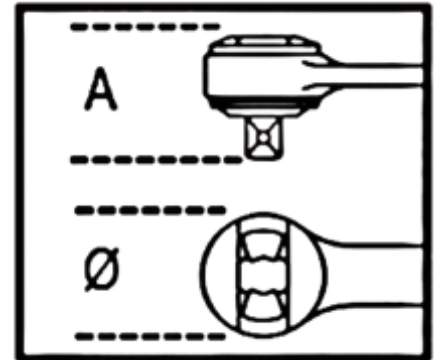

**929/55**
**трещотка реверсивная с металлической ручкой, 72 зуба**

**UNI/ISO 3315 DIN 3122**

Угол наклона трещотки: 5°.

	Art.	L mm	Ø mm	A mm			■	 g
009290860	929/55	770	62	63			1"	2648

**Отсканируйте QR-код, чтобы получить доступ к**  
Технические характеристики, носители и