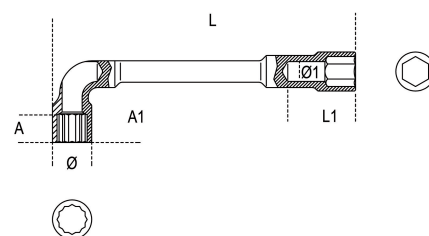

**chiavi a pipa doppie esagonali - poligonali cromate**

- Utilizzabile con asta di manovra introdotta nel foro passante.
- Il foro sul lato corto permette l'accesso al dado anche in caso di filettature sporgenti.