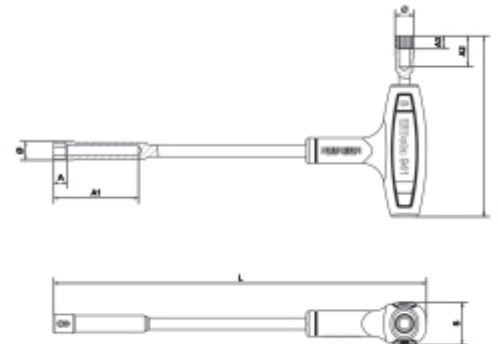

- Vaso hexagonal profundo en el lado largo

	Art.	mm	L mm	L1 mm	A1 mm	A mm	S mm	A2 mm	A3 mm	Ø mm
009410107	941 7	7x7	200	91	35	6,0	20,6	15,5	6,0	11,0
009410108	941 8	8x8	220	107	50	7,0	25,2	18,5	7,0	12,2
009410109	941 9	9x9	220	109	50	8,0	25,2	19,5	8,0	13,5
009410110	941 10	10x10	236	111	50	8,5	25,2	20,5	8,5	15,0
009410111	941 11	11x11	236	114	50	9,0	25,2	21,5	9,0	16,0
009410112	941 12	12x12	255	122	50	9,5	27,6	22,5	9,5	17,5
009410113	941 13	13x13	255	124	55	10,5	27,6	23,5	10,5	18,5