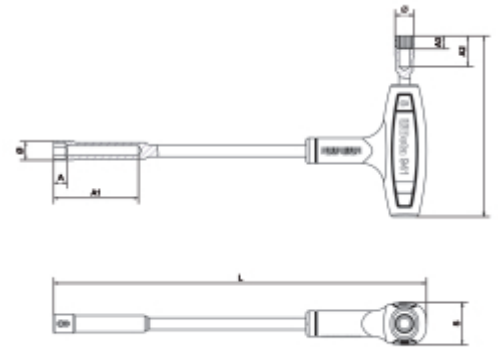

- hatszögletű csőkulcs mély hatszög a hosszú oldalon

	Art.	 mm	L mm	L1 mm	A1 mm	A mm	S mm	A2 mm	A3 mm	Ø mm
009410107	941 7	7x7	200	91	35	6,0	20,6	15,5	6,0	11,0
009410108	941 8	8x8	220	107	50	7,0	25,2	18,5	7,0	12,2
009410109	941 9	9x9	220	109	50	8,0	25,2	19,5	8,0	13,5
009410110	941 10	10x10	236	111	50	8,5	25,2	20,5	8,5	15,0
009410111	941 11	11x11	236	114	50	9,0	25,2	21,5	9,0	16,0
009410112	941 12	12x12	255	122	50	9,5	27,6	22,5	9,5	17,5
009410113	941 13	13x13	255	124	55	10,5	27,6	23,5	10,5	18,5