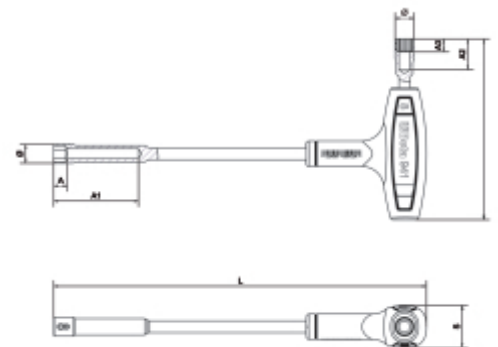

- diepe, sterke zeskant dopsleutel aan de lange zijde

	Art.	mm	L mm	L1 mm	A1 mm	A mm	S mm	A2 mm	A3 mm	Ø mm
009410107	941 7	7x7	200	91	35	6,0	20,6	15,5	6,0	11,0
009410108	941 8	8x8	220	107	50	7,0	25,2	18,5	7,0	12,2
009410109	941 9	9x9	220	109	50	8,0	25,2	19,5	8,0	13,5
009410110	941 10	10x10	236	111	50	8,5	25,2	20,5	8,5	15,0
009410111	941 11	11x11	236	114	50	9,0	25,2	21,5	9,0	16,0
009410112	941 12	12x12	255	122	50	9,5	27,6	22,5	9,5	17,5
009410113	941 13	13x13	255	124	55	10,5	27,6	23,5	10,5	18,5