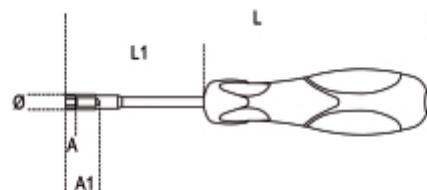

942BX

Clé à douille emmanchée, série courte chromée

UNI 6750

- La profondeur de la douille permet de travailler sur des écrous avec des tiges filetées longues.
- Triple marquage des dimensions sur la tête.

art.	mm	L mm	L1 mm	A1 mm	A mm	Ø mm	g	
009420003	942BX 4	4	190	70	13,0	3,0	6,5	80
009420004	942BX 5	5	190	70	14,0	3,5	7,6	81
009420005	942BX 5,5	5,5	190	70	12,5	4,0	8,2	90
009420006	942BX 6	6	190	70	14,5	5,0	8,8	90
009420007	942BX 7	7	190	70	15,5	6,0	10,0	91
009420008	942BX 8	8	202	70	18,5	7,0	11,2	120
009420009	942BX 9	9	202	70	19,5	8,0	12,6	123
009420010	942BX 10	10	202	70	20,5	8,5	13,8	133
009420011	942BX 11	11	202	70	21,5	9,0	15,1	138
009420012	942BX 12	12	202	70	22,5	9,5	16,4	157
009420013	942BX 13	13	202	70	23,5	10,5	17,6	160
009420014	942BX 14	14	202	70	24,5	11,5	18,8	176