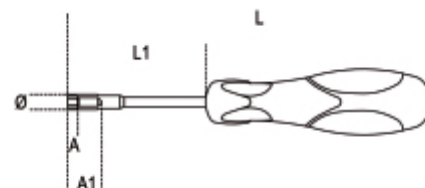

942BX
Dopschroevendraaiers, korte uitvoering. Verchromd

UNI 6750

- Voorzien van diepliggende uitsparing voor het werken op moeren op draadeinden.
- Drievoudige maataanduiding op de dopgedeelte.

	art.	Ø mm	L mm	L1 mm	A1 mm	A mm	Ø mm	g
009420003	942BX 4	4	190	70	13,0	3,0	6,5	80
009420004	942BX 5	5	190	70	14,0	3,5	7,6	81
009420005	942BX 5,5	5,5	190	70	12,5	4,0	8,2	90
009420006	942BX 6	6	190	70	14,5	5,0	8,8	90
009420007	942BX 7	7	190	70	15,5	6,0	10,0	91
009420008	942BX 8	8	202	70	18,5	7,0	11,2	120
009420009	942BX 9	9	202	70	19,5	8,0	12,6	123
009420010	942BX 10	10	202	70	20,5	8,5	13,8	133
009420011	942BX 11	11	202	70	21,5	9,0	15,1	138
009420012	942BX 12	12	202	70	22,5	9,5	16,4	157
009420013	942BX 13	13	202	70	23,5	10,5	17,6	160
009420014	942BX 14	14	202	70	24,5	11,5	18,8	176