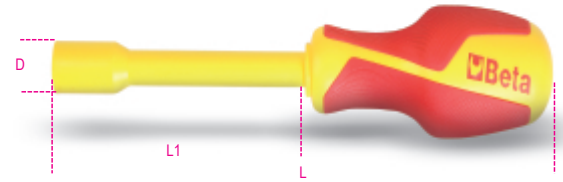

- внутреннее разгрузочное отверстие
облегчает маневрирование на гайках
с выступающими резьбовыми частями

	Art.	 mm	L mm	L1 mm	D mm	 g
009430235	943MQ 5,5	5,5	233	125	12,2	101
009430236	943MQ 6	6	233	125	12,5	100
009430237	943MQ 7	7	240	125	14,3	115
009430238	943MQ 8	8	240	125	15,3	118
009430240	943MQ 10	10	252	125	17,3	148
009430243	943MQ 13	13	252	125	21,3	186